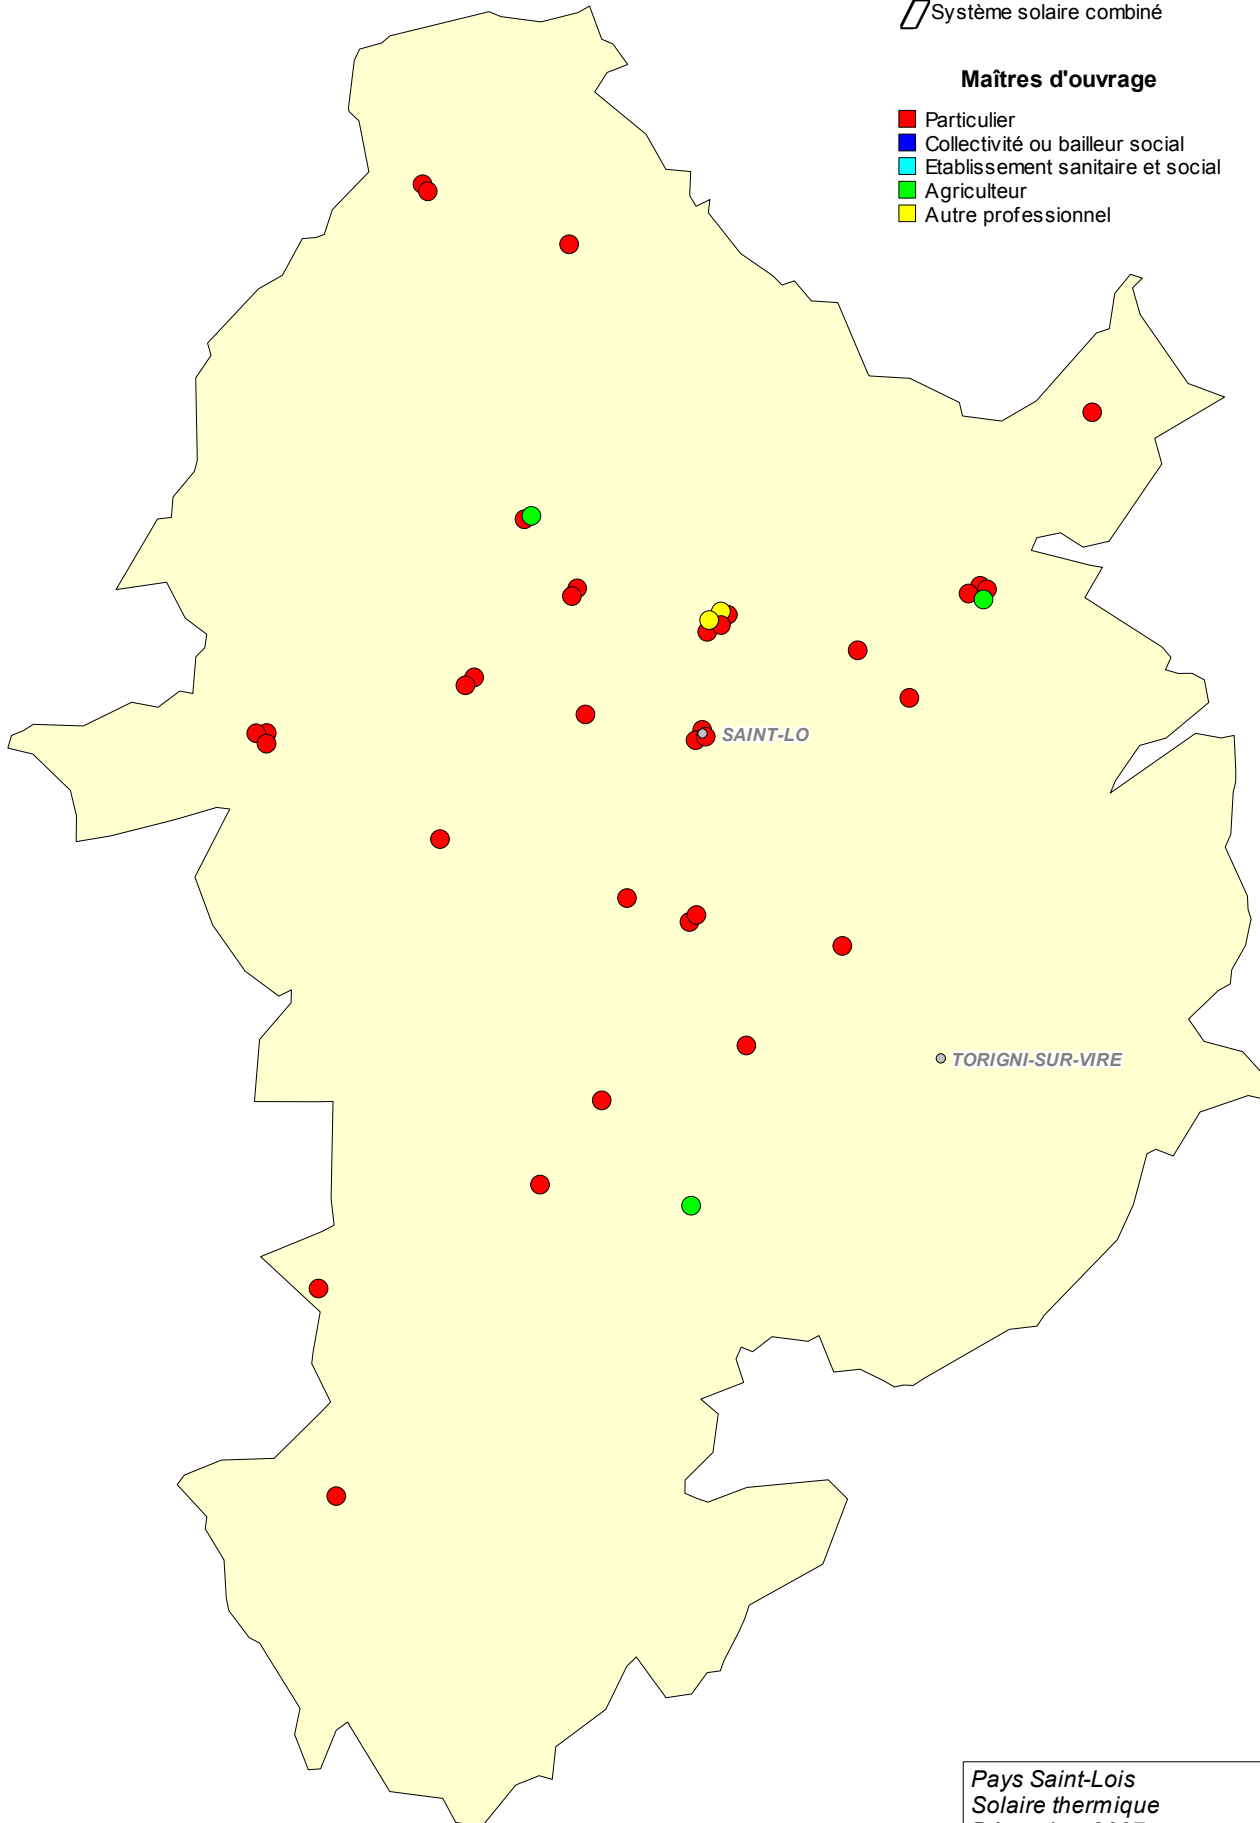

Types d'équipements

- Chauffe-eau solaire
- ▨ Système solaire combiné

Maîtres d'ouvrage

- Particulier
- Collectivité ou bailleur social
- Etablissement sanitaire et social
- Agriculteur
- Autre professionnel

Pays Saint-Lois
Solaire thermique
Décembre 2007
Source : Biomasse Normandie