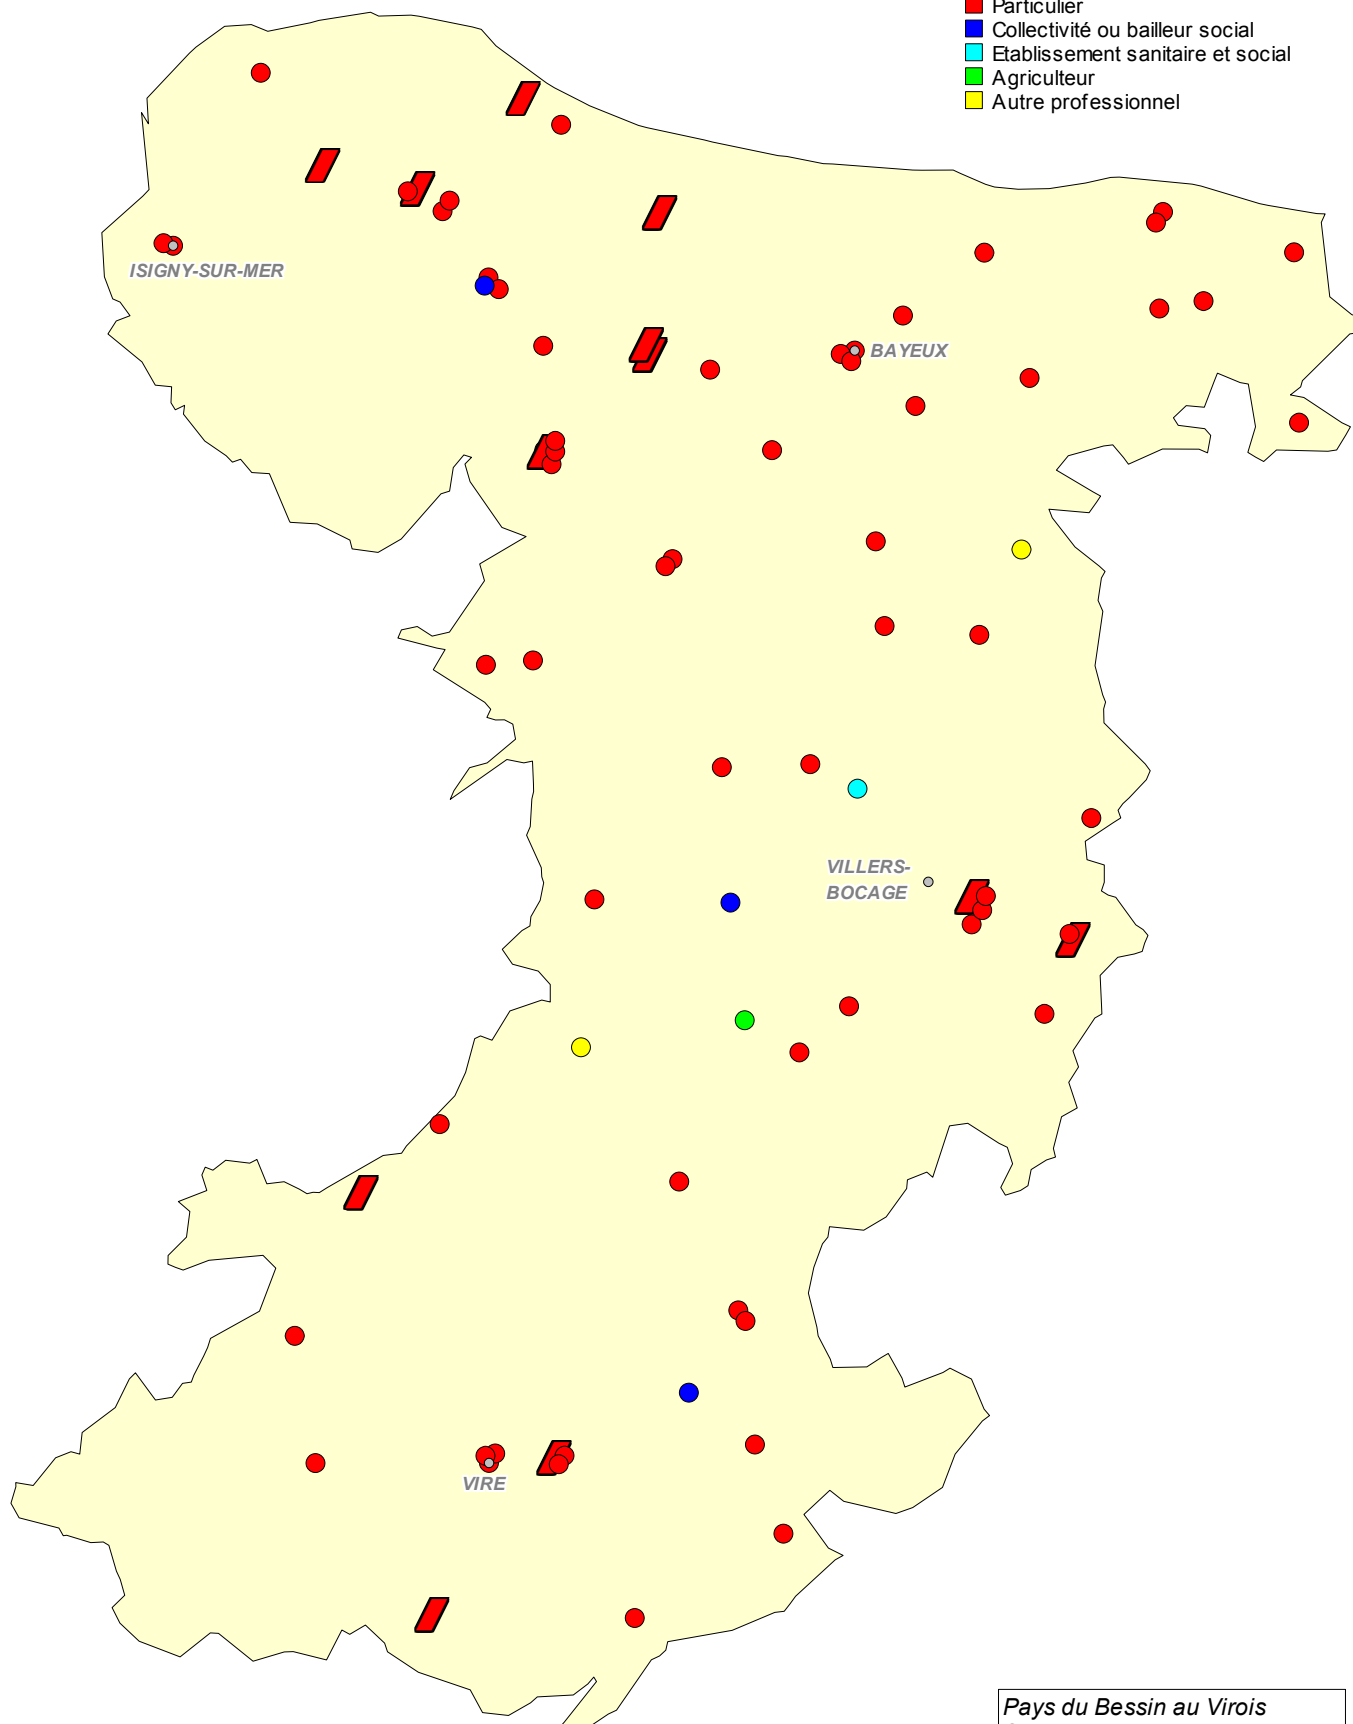

Types d'équipements

- Chauffe-eau solaire
- ▭ Système solaire combiné

Maîtres d'ouvrage

- Particulier
- Collectivité ou bailleur social
- Etablissement sanitaire et social
- Agriculteur
- Autre professionnel

Pays du Bessin au Virois
Solaire thermique
Décembre 2007
Source : Biomasse Normandie