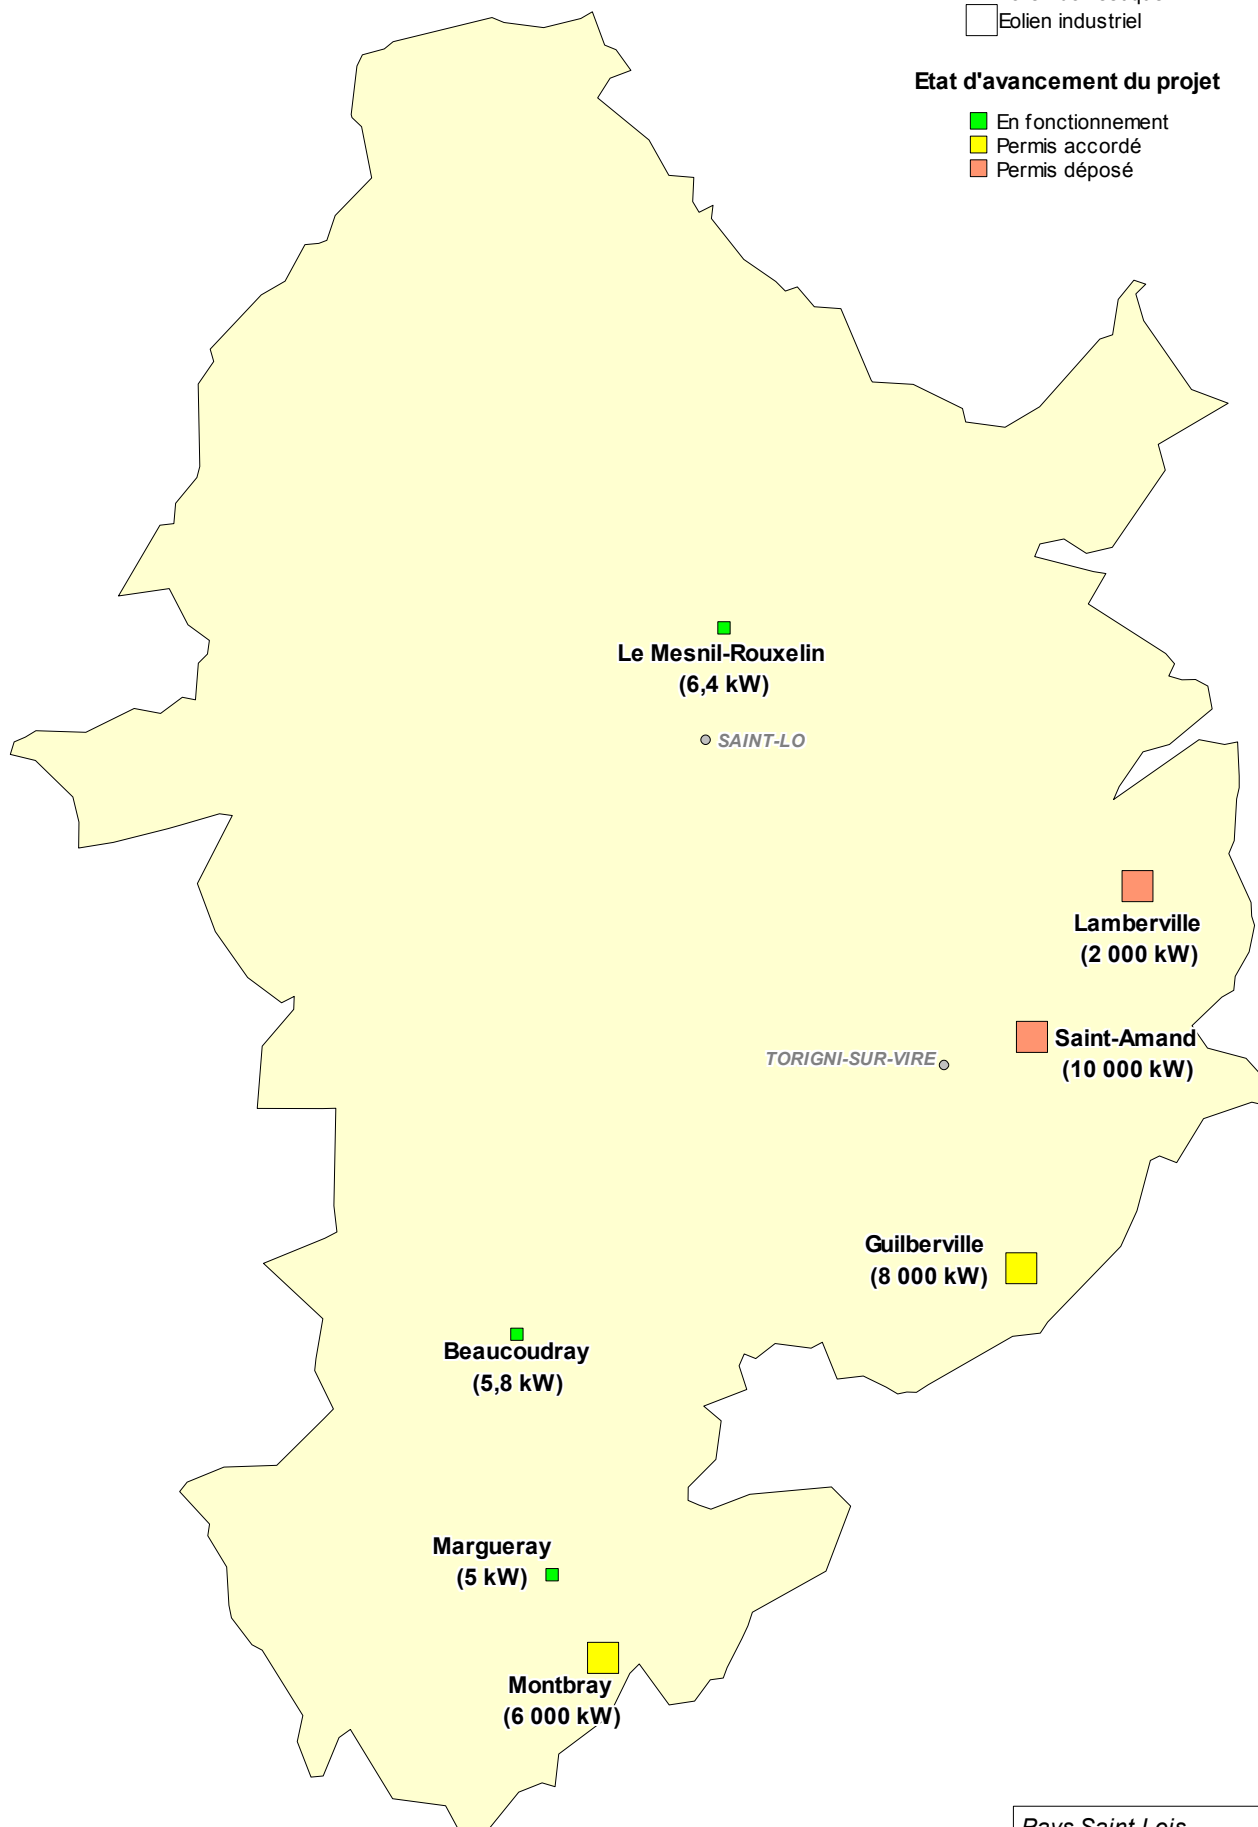

Type d'installation éolienne

- Eolien domestique
- Eolien industriel

Etat d'avancement du projet

- En fonctionnement
- Permis accordé
- Permis déposé

Pays Saint-Lois
Energie éolienne
Décembre 2007
Source : Biomasse Normandie