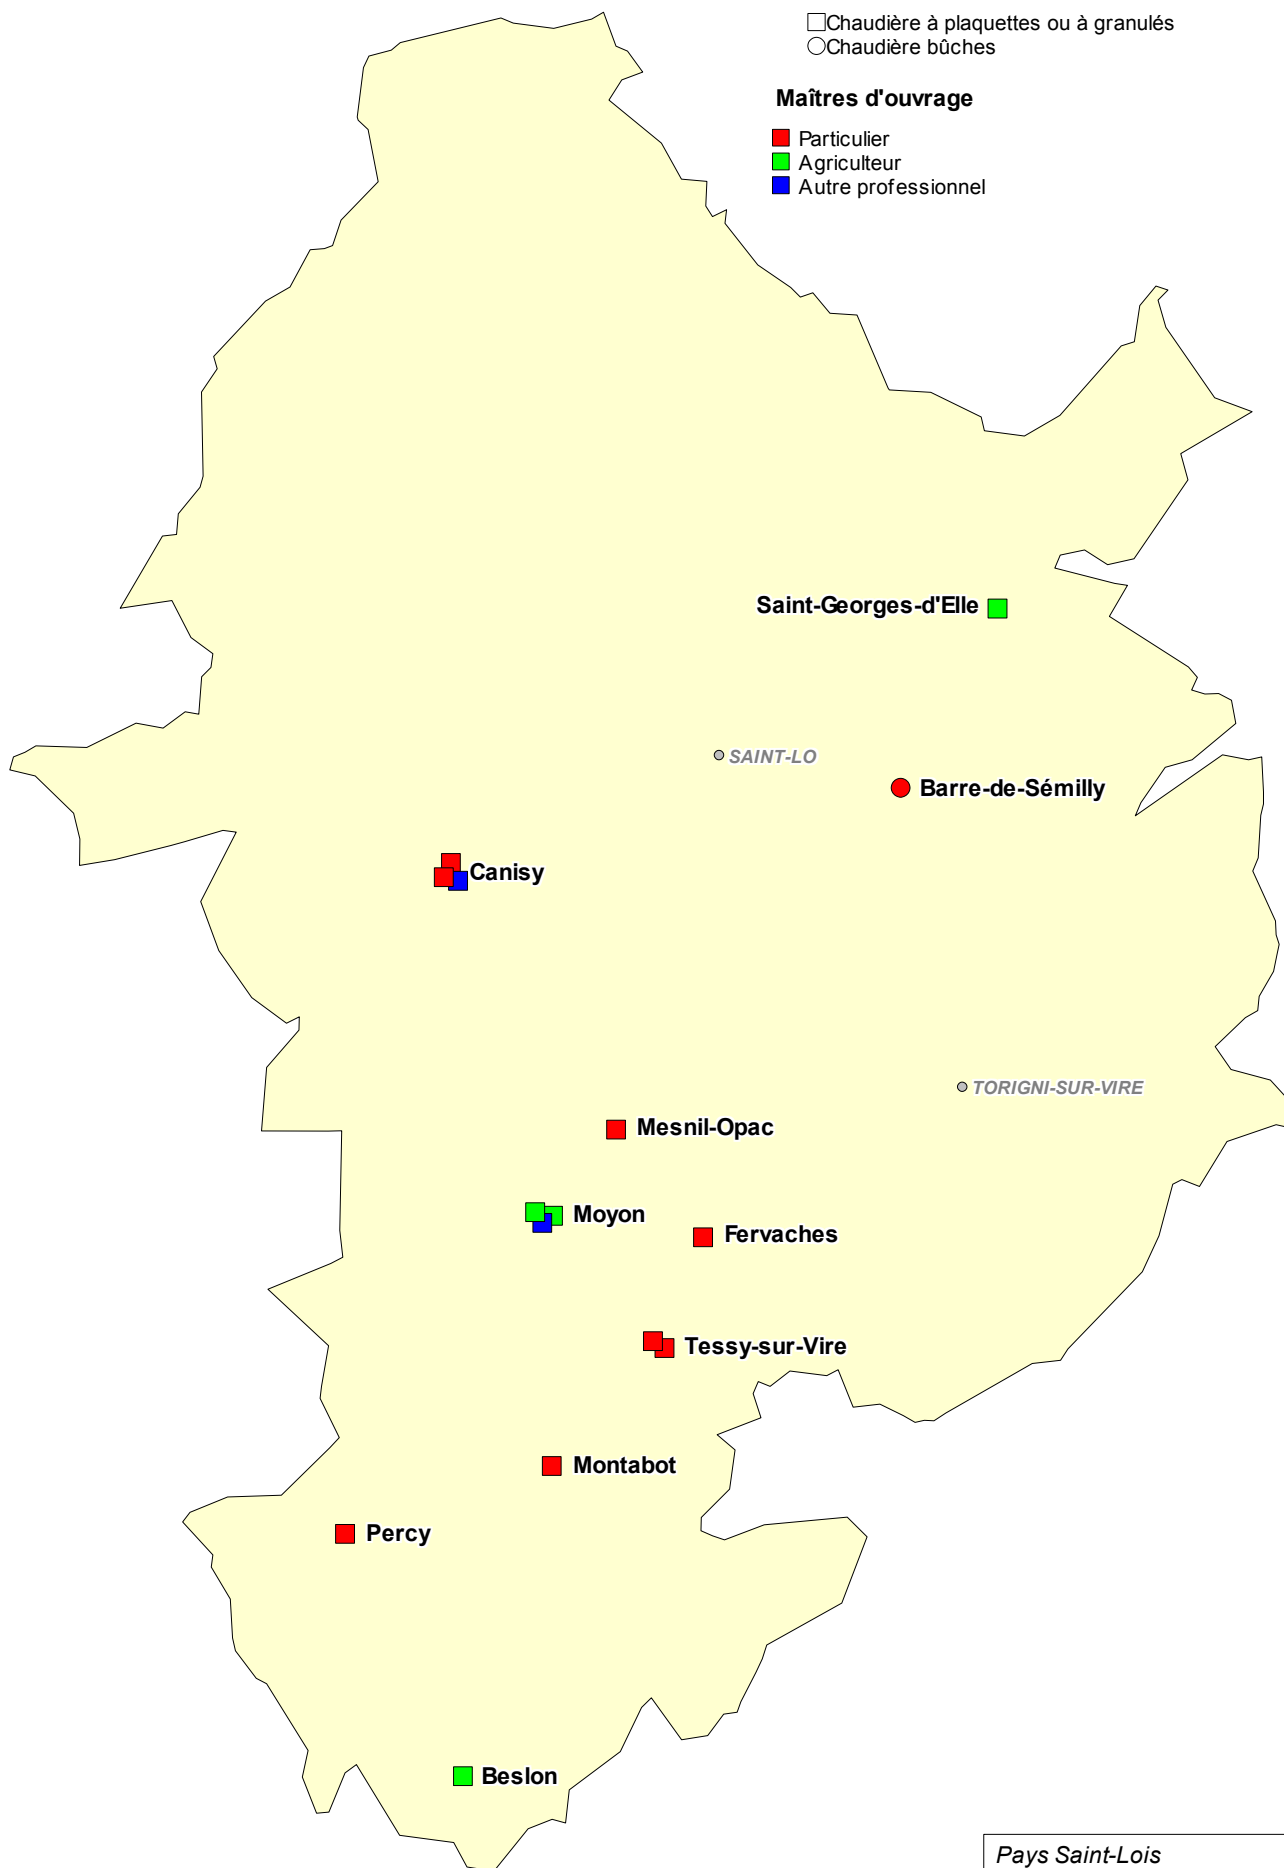

Types d'appareils de chauffage au bois

- Chaudière à plaquettes ou à granulés
- Chaudière bûches

Maîtres d'ouvrage

- Particulier
- Agriculteur
- Autre professionnel

Pays Saint-Lois
Chauffage central au bois
Décembre 2007
Source : Biomasse Normandie